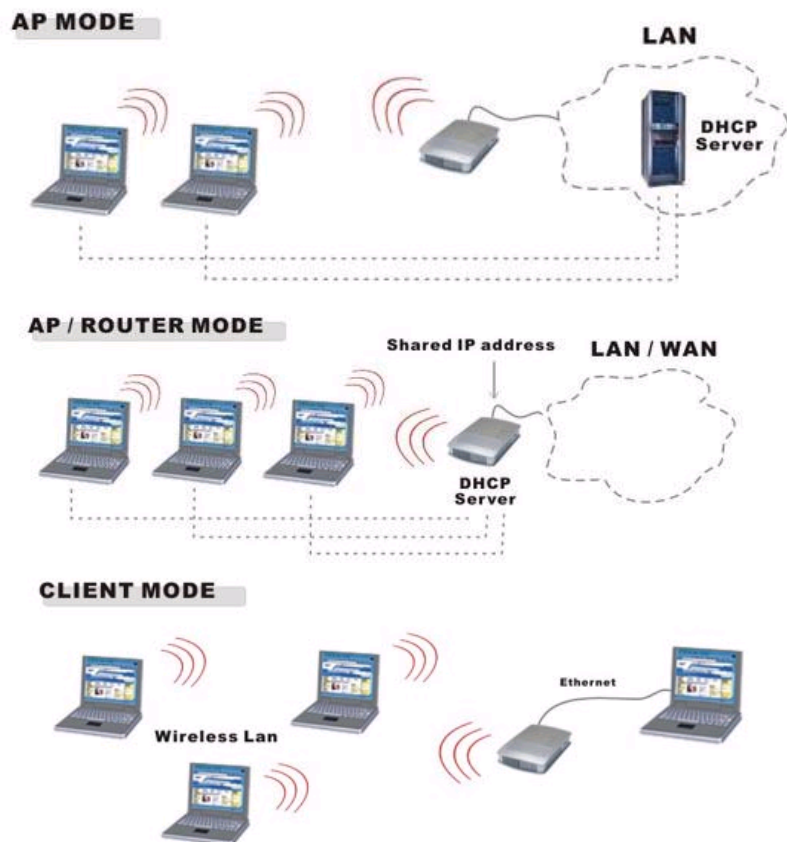

シンプルな AP(アクセス・ポイント)とBroadband Router(ブロードバンド・ルータ)機能を持ったアイネット株式会社のネットワーク・ソリューション製品です。

オフィスでの使用はもとより、実験室内、工場等で。又旅先のホテルで使いやすいPC環境を作り出し(少々ルータの知識要)快適なインターネット・ワールドが楽しめます。

家庭においても、高速ワイアレスはインターネット利用の楽しみを増やします。

Mini-Samba(アイネット株式会社のネットワーク・ソリューション製品)と組み合わせワイアレス・ネットワーク上でファイルのシェアリングも可能です。

基本機能

- 802.11b/802.11g対応アクセスポイント
- ワイアレスでのスピードは最大54Mbps
- ウェブベースの管理をサポート、「設定(Config)モード」HTTP使用モードの切り替えには便利なハードウェアスイッチで行います
- WAP & WPA-PSK によるセキュリティ
- MACレベルでのワイアレス・ステーション・アクセスコントロール

特徴のある追加機能

- AP/ルーターモード
- ワイアレス・クライアントへのDHCPサービス
- LAN/WANへは、DHCPでのIPまたは固定IPが使用可
- PPPoE, PPTP, L2TPを使用しLAN/WANに接続も可能
- ワイアレス・クライアントへファイア・ウォールによる保護が可能
- ポート・フォワードにDDNSをサポート
- ALG(アプリケーションレベル・ゲートウェイ)としてDMZをサポート

アプリケーション

仕様	
プロトコル	NAT PPPoE, ,NTP, HTTP, DHCP, TCP/IP, UDP, PAP, CHAP, RIP1, DDNS
VPN パス・スルー	PPTP,IPSec,L2TP
管理	ウェブベース
ワイアレスの規格	IEEE 802.11b, IEEE 802.11g
ワイアレスのデータスピード	1 ~ 54Mbps
WEP(セキュリティ)	61/128ビット
アンテナ	内臓
変調	DSSS(ダイレクト・シーケンス・スプレッド・スペクトラム) BPSK, QPSK, CCK
アップグレード	WEBインターフェース
LANポート	自動アップリンク機能付き 1 x RJ45 10/100 Base TX, auto-negotiation,
LED	1 x Power, 1 x Ethernet, 1 x Flash, 1 x ワイヤレス
電源	アダプター : input 100 ~ 120VAC 0.5A 47 ~ 63Hz Output 5V 2.0A DC
外形	102.5mm x 70mm x 22mm (LxWxH) 85g
規格	CE, FCC