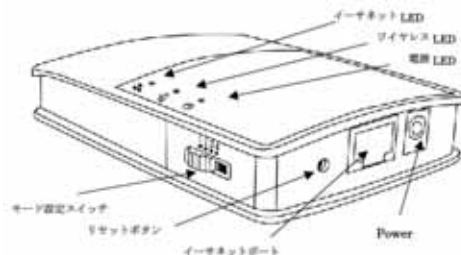

Network Solution Series

Portable
Router

アイネット株式会社

〒103-0014東京都中央区日本橋蛸殻町1-1-9 川合ビル7F

Tel: 03-5623-2301 Fax: 03-5623-2305

E-Mail: sales@i2net.co.jp URL: http://www.i2net.co.jp

Portable Router (i2-IP802SM)

Portable Router (ポータブル ルータ)

シンプルな AP(アクセス・ポイント)とBroadband Router(ブロードバンド・ルータ)機能を持ったアイネット株式会社のネットワーク・ソリューション製品です。

オフィスでの使用はもとより、実験室内、工場等で。又旅先のホテルで使いやすいPC環境を作り出し(少々ルータの知識要)快適なインターネット・ワールドが楽しめます。

家庭においても、高速ワイアレスはインターネット利用の楽しみを増やします。

Mini-Samba(アイネット株式会社のネットワーク・ソリューション製品)と組み合わせワイアレス・ネットワーク上でファイルのシェアリングも可能です。

基本機能

- 802.11b/802.11g対応アクセスポイント
- ワイアレスでのスピードは最大54Mbps
- ウェブベースの管理をサポート、「設定(Config)モード」HTTP使用モードの切り替えには便利なハードウェアスイッチで行います
- WAP & WPA-PSK によるセキュリティ
- MACレベルでのワイアレス・ステーション・アクセスコントロール

特徴のある追加機能

- AP/ルーターモード
- ワイアレス・クライアントへのDHCPサービス
- LAN/WANへは、DHCPでのIPまたは固定IPが使用可
- PPPoE, PPTP, L2TPを使用しLAN/WANに接続も可能
- ワイアレス・クライアントへファイア・ウォールによる保護が可能
- ポート・フォワードにDDNSをサポート
- ALG(アプリケーションレベル・ゲートウェイ)としてDMZをサポート